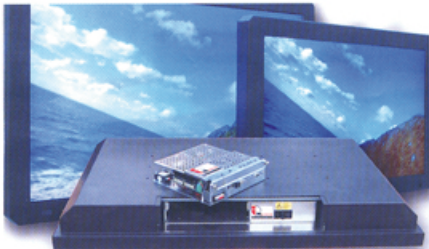

## Industrielle Großbild-TFT-PC bis 55 Zoll

Die Serie Großbildgeräte in Modulbauform mit der Auflösung von  $1920 \times 1080$  Bildpunkten gibt es in den Größen 37 Zoll, 42 Zoll, 47 Zoll und 55 Zoll. Ein 42-Zoll-Modell wird auch in der günstigeren Variante mit  $1366 \times 768$  Bildpunkten angeboten. Die Ansteuerung erfolgt wahlweise über analog RGB, DVI, S-Video oder FBAS. Besondere Leistung bietet der Industrie-PC-Ein-